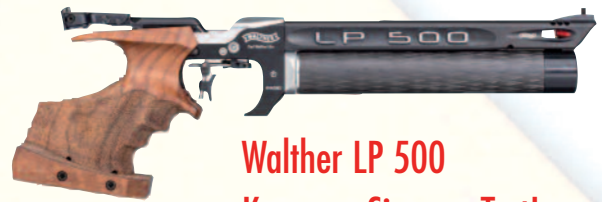

Schützenbedarf HOLME

Walther LP 500
Kommen Sie zum Test!

Sensationelle Schussleistung!