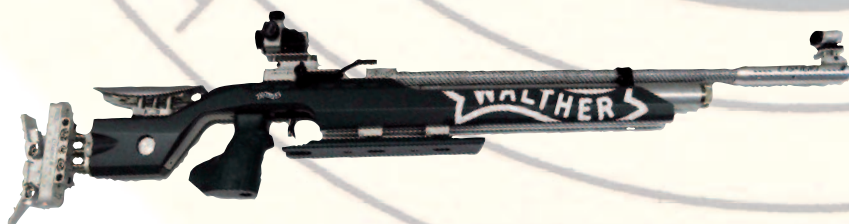

Limitierte Auflage!

**Walther LG400 Anatomic**

Mit überragendem Anatomic-Schaft, ausgesuchter Schussleistung und schwenkbarem Sport-Diopter!

Für den Spitzenschützen und solche, die es werden wollen.

Sichern Sie sich dieses Super-Gewehr