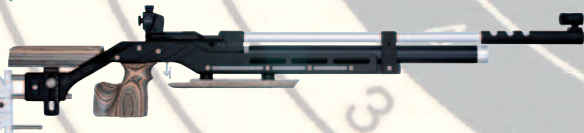

Limitierte Auflage!

**Walther LG400 Anatomic**

Mit überragendem Anatomic-Schaft, ausgesuchter Schussleistung und schwenkbarem Sport-Diopter!

Für den Spitzenschützen und solche, die es werden wollen.

Sichern Sie sich dieses Super-Gewehr